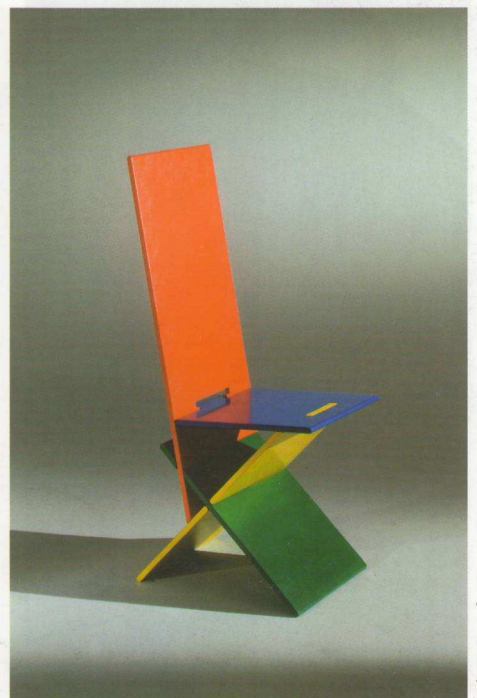

1 Expozice

- 2 Michal Srogončík, Zdeněk Řehák, Václav Tříř, nábytkové stavebnice M 1:10
- 3 Miroslav Radechovský, postel M 1:10
- 4 Václav Tříř, jídelní stůl, překližka – bříza M 1:1
- 5 Michal Srogončík, nábytková stavebnice – komoda, korpus – lafovka, dýha bříza, zásuvky – překližka, čela zásuvek - homapal M 1:1
- 6 Kateřina Mlejnková, odpočinkové křeslo – dlouhé M 1:5
- 7 Václav Justa, společenský stůlek, masiv – javor (bělený), sklo, pískovací fólie M 1:1
- 8 Petr Nový, hovorové křeslo, překližka M 1:1
- 9 Lukáš Pejsar, komoda, lafovka, dýha javor M 1:1
- 10 Jan Hajný, odkládací stůlek – podstavec, masiv – habr M 1:1
- 11 Daniel Baudis, stojan na CD, MDF, masiv dub, perforovaná DVD M 1:1
- 12 Luděk Klička, stojan, překližka – bříza M 1:1
- 13 Lukáš Česal, židle, překližka M 1:1

GRAFICKÝ DESIGN: Filip Blažek

8, 9

10, 11

12, 13

SNIMKY FILIP SLAPAL