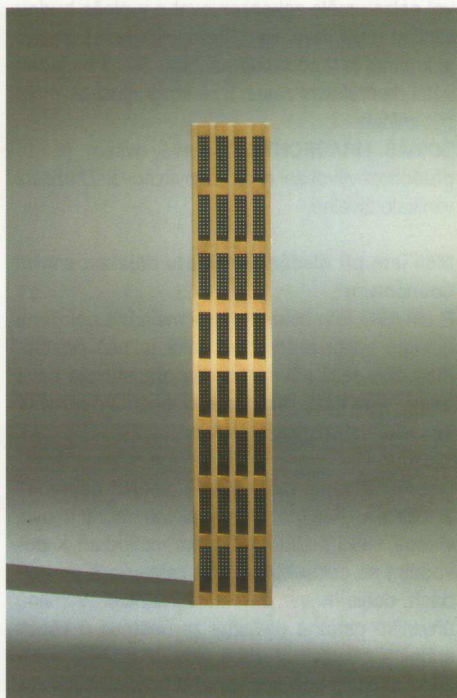

1 Expozice

- 2 Michal Srogončík, Zdeněk Řehák, Václav Tříř, nábytkové stavebnice M 1:10
- 3 Miroslav Radechovský, postel M 1:10
- 4 Václav Tříř, jídelní stůl, překližka – bříza M 1:1
- 5 Michal Srogončík, nábytková stavebnice – komoda, korpus – lafovka, dýha bříza, zásuvky – překližka, čela zásuvek - homapal M 1:1
- 6 Kateřina Mlejnková, odpočinkové křeslo – dlouhé M 1:5
- 7 Václav Justa, společenský stůlek, masiv – javor (bělený), sklo, pískovací fólie M 1:1
- 8 Petr Nový, hovorové křeslo, překližka M 1:1
- 9 Lukáš Pejsar, komoda, lafovka, dýha javor M 1:1
- 10 Jan Hajný, odkládací stůlek – podstavec, masiv – habr M 1:1
- 11 Daniel Baudis, stojan na CD, MDF, masiv dub, perforovaná DVD M 1:1
- 12 Luděk Klička, stojan, překližka – bříza M 1:1
- 13 Lukáš Česal, židle, překližka M 1:1

GRAFICKÝ DESIGN: Filip Blažek

8, 9

10, 11

12, 13

SNIMKY FILIP SLAPAL