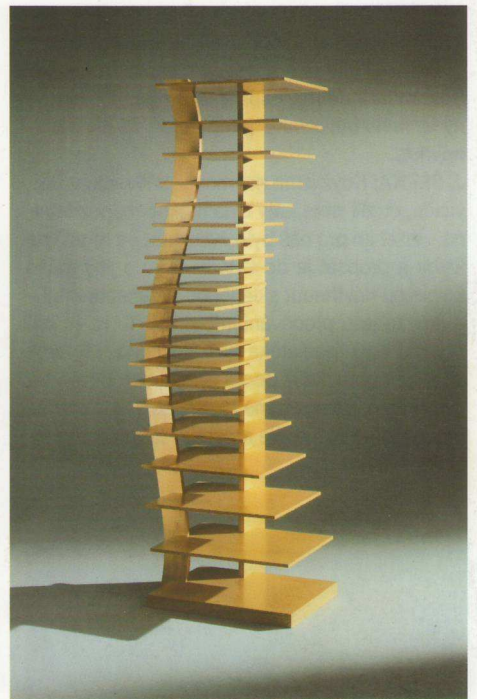

1 Expozice

- 2 Michal Srogončík, Zdeněk Řehák, Václav Tříř, nábytkové stavebnice M 1:10
- 3 Miroslav Radechovský, postel M 1:10
- 4 Václav Tříř, jídelní stůl, překližka – bříza M 1:1
- 5 Michal Srogončík, nábytková stavebnice – komoda, korpus – lafovka, dýha bříza, zásuvky – překližka, čela zásuvek - homapal M 1:1
- 6 Kateřina Mlejnková, odpočinkové křeslo – dlouhé M 1:5
- 7 Václav Justa, společenský stůlek, masiv – javor (bělený), sklo, pískovací fólie M 1:1
- 8 Petr Nový, hovorové křeslo, překližka M 1:1
- 9 Lukáš Pejsar, komoda, lafovka, dýha javor M 1:1
- 10 Jan Hajný, odkládací stůlek – podstavec, masiv – habr M 1:1
- 11 Daniel Baudis, stojan na CD, MDF, masiv dub, perforovaná DVD M 1:1
- 12 Luděk Klička, stojan, překližka – bříza M 1:1
- 13 Lukáš Česal, židle, překližka M 1:1

GRAFICKÝ DESIGN: Filip Blažek

8, 9

10, 11

12, 13

SNIMKY FILIP SLAPAL